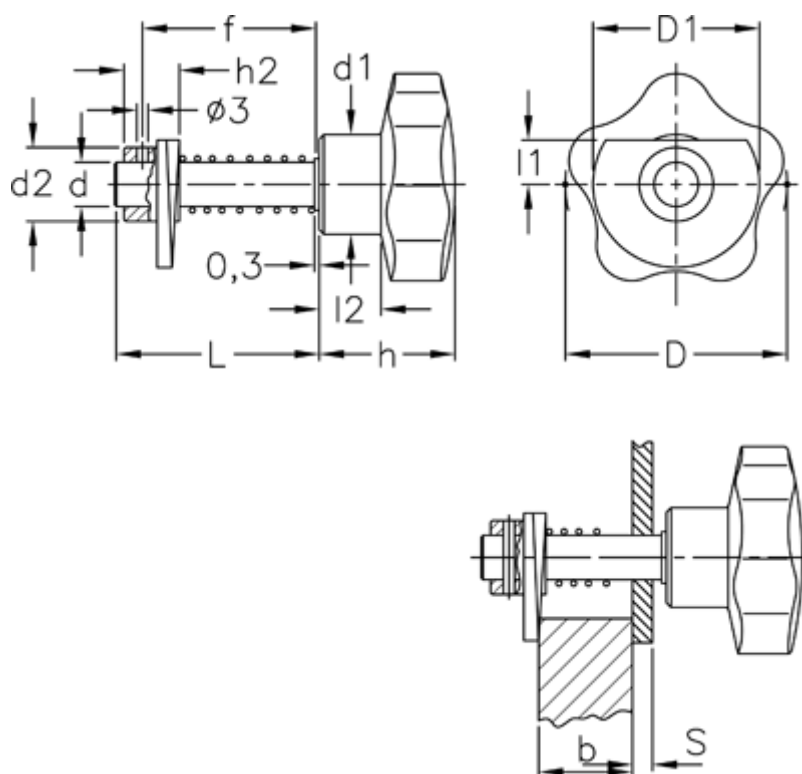

Data Sheet

Article number: 2310068462
Description: E+G Latch-type knob
VCK.362/60-3-S

Measures

| | | |
|--------------------|---------------------------|-------------|
| D = 60 | Hole size | = 12 H9 |
| d = 12 | L | = 64 |
| D1 = 45 | l1 | = 12 |
| d1 = 27 | l2 | = 17 |
| d2 = 20 | S+b door thickness S>5 mm | = 17 til 49 |
| f = S + b + 8,5 mm | | |
| h = 37 | | |
| h2 = 15 | | |